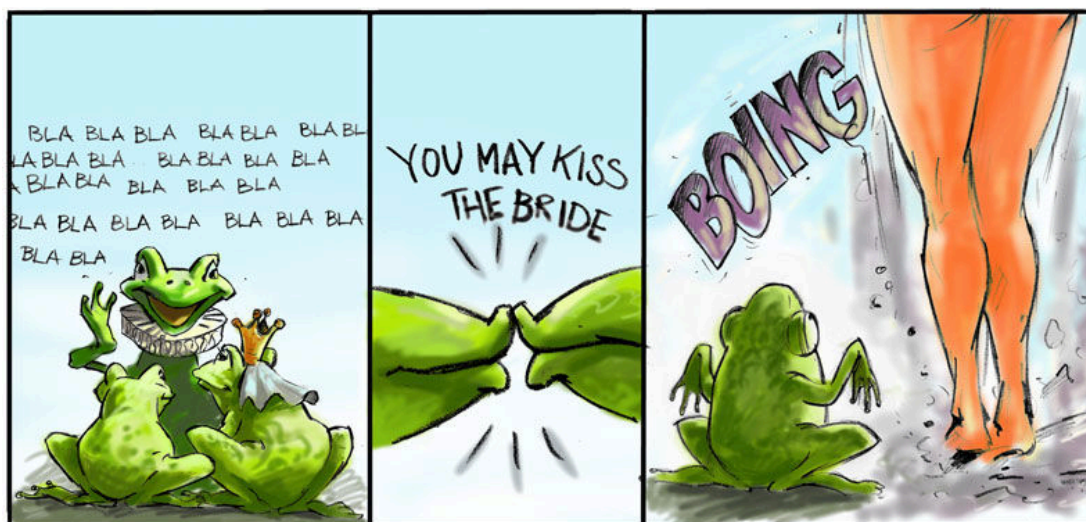

Lær å bruke KreaKit !

..når du ønsker at noe nytt skal skje!

KreaKit er et verktøyskrin med oppgaver og stimuli til hjelp når du skal arbeide med ideer og prosjekter!

KreaKit frigjør fantasien din og byr på uventede og morsomme innfallsvinkler!